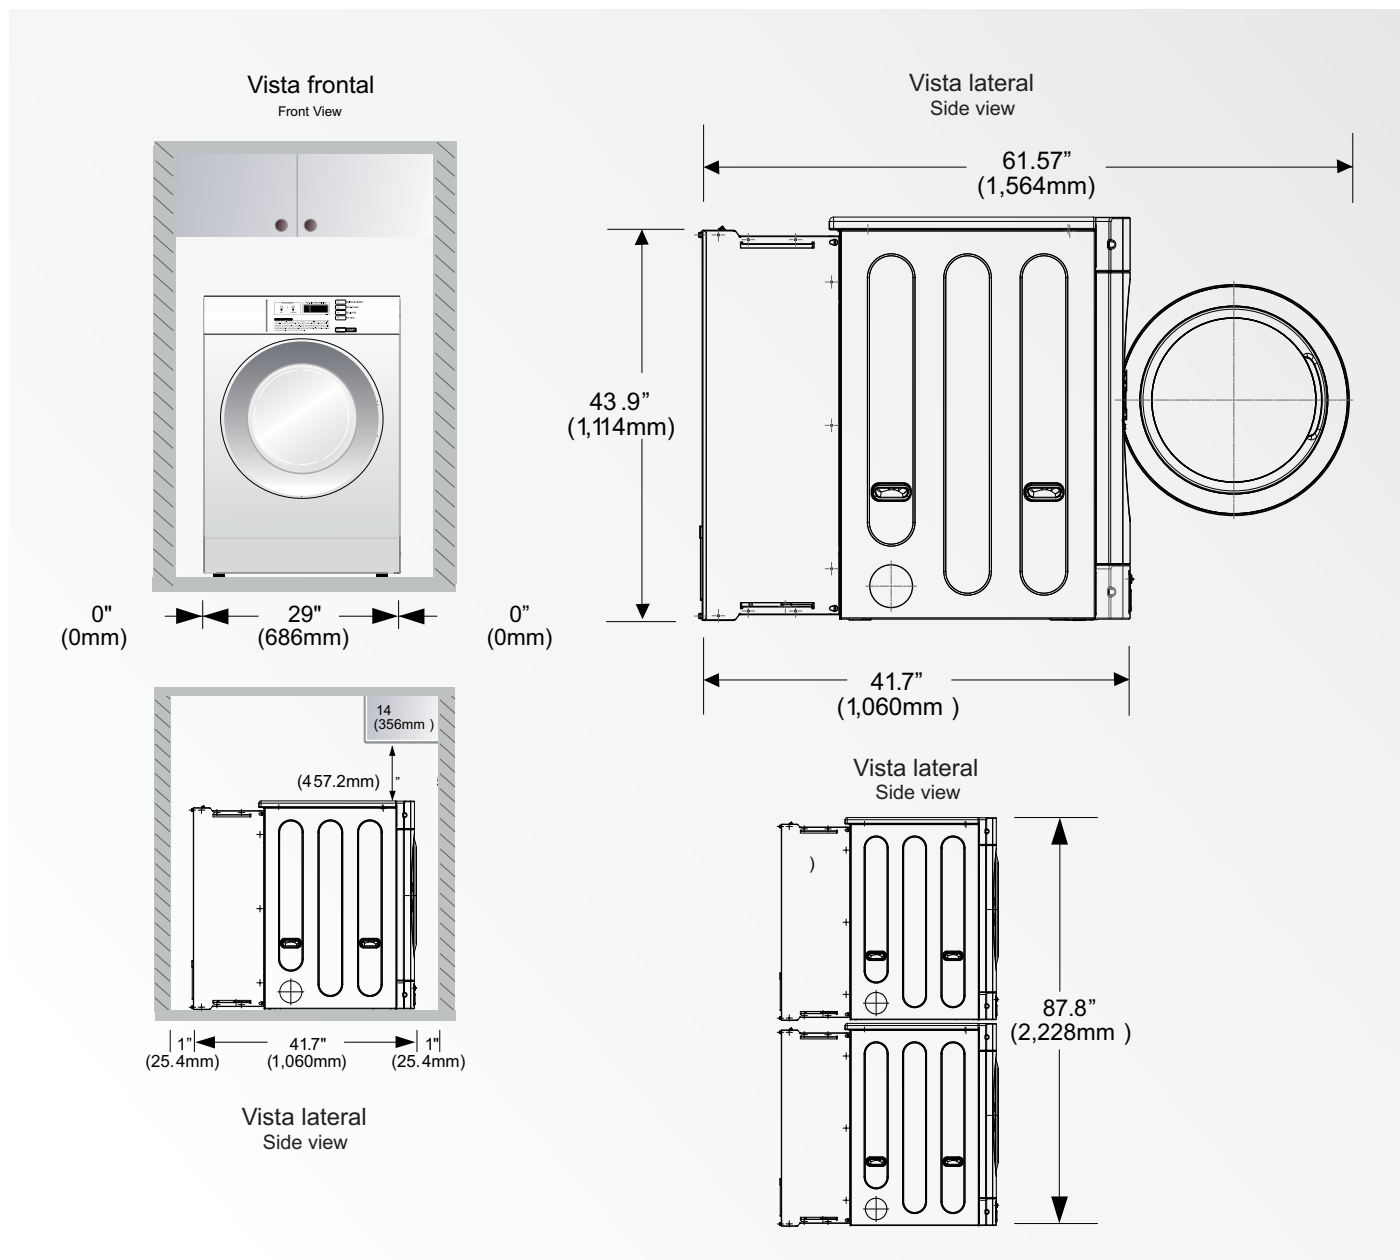

FUNCIONAMIENTO

Requerimiento eléctrico		220/60/8
Tipo de calentamiento		Gas
Tipo de secado		Ventilación
Motor	KW	0.5 (120V/60Hz)
Calificación gas	KW/BTU	16.1 (EU) /55,000
Resistencias calentamiento	W	-
Duración de programa en minutos (por defecto) min		10

CONEXIONES

Diámetro salida de aire	in.(mm)	6 (154)
Diámetro tubo extracción flujo	in.(mm)	6 (154)

SISTEMA Y CONTROL ELECTRÓNICO

Programación de precios	Special Vended Price
Controles electrónicos inteligentes	Incluido

PROGRAMAS DE SECADO

Blanco & Colores	Incluido
Listo para planchar	Incluido
Delicado	Incluido
Sin calentamiento	Incluido

CARACTERÍSTICAS PREMIUM

Aviso fin de ciclo	Incluido
Tipo calentamiento	-
Tipos válvulas de gas	On/Off & Linear
Posibilidad de puerta con apertura a ambos lados (reversible)	Incluido
Indicador de tiempo restante en el Display	Incluido
Sistema de Auto diagnóstico del equipo	Incluido
Indicador de estado en el Display	Incluido
4 patas regulables en altura	Incluido
Sensor de advertencia caja monedas abierto	Incluido

CALIDAD DE ACABADO EXTERIOR

Panel superior	Porcelana (Máquina) / Acero lacado (Columna)
Cristal de puerta transparente	Incluido
Colores	Lacado en Plata anti óxido
Estructura	Lacado alta calidad color acero
Panel de control	Realizado en acero
Ventana del Display	Pantalla de seda
Aro exterior del tambor	Aluminio

Titan PRO-C uso profesional
Capacidad de carga: 14 Kg